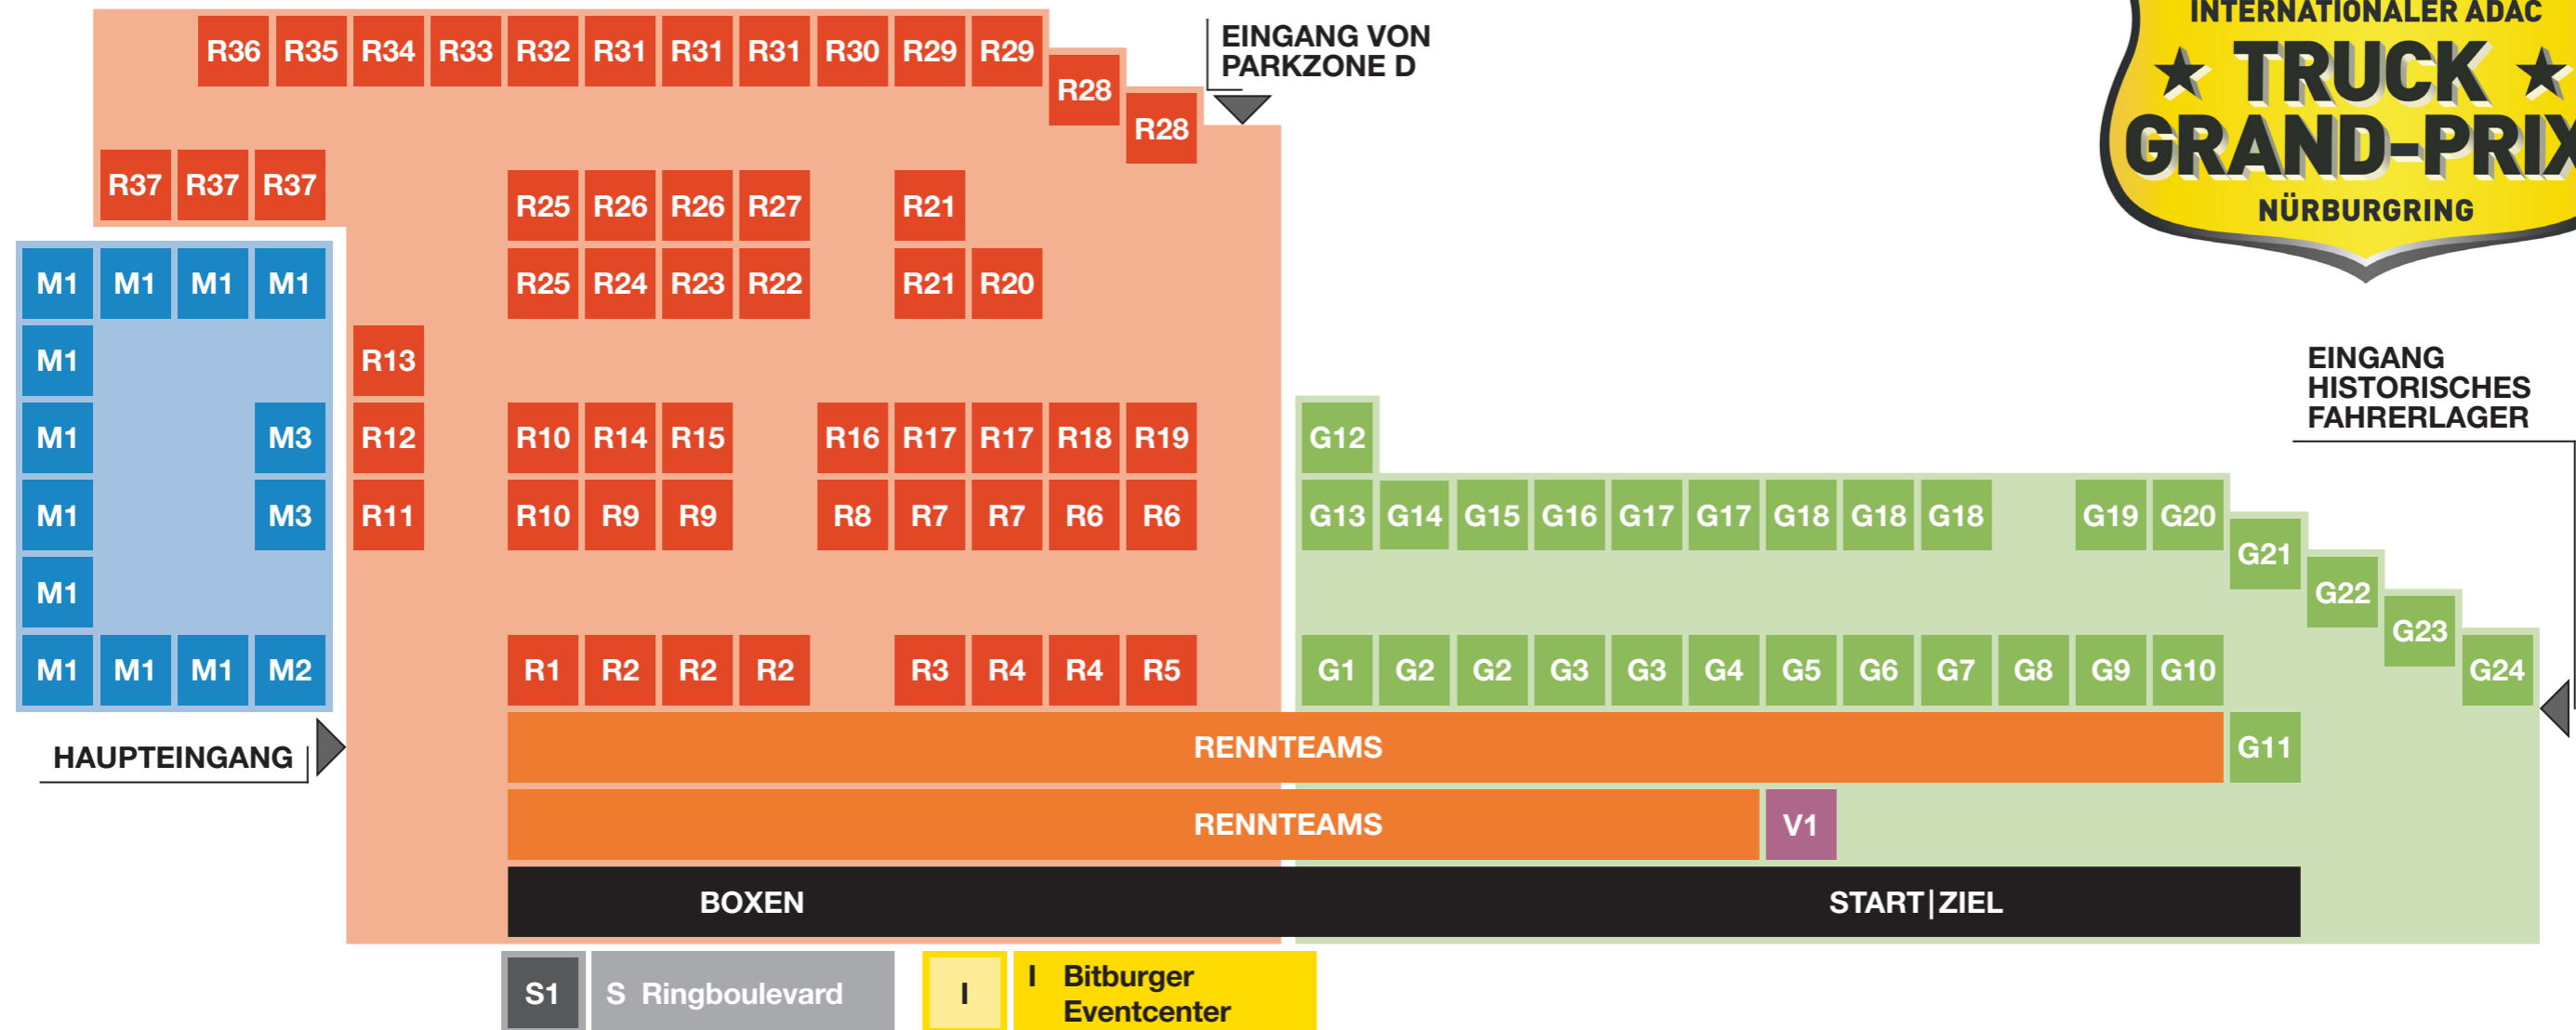

# AUSSTELLERÜBERSICHT

Schematische Darstellung ohne Maßstab!

Stand 26.06.2019 Änderungen vorbehalten!

## AUSSTELLER ALPHABETISCH

<b>A</b> ADAC Family Event Area Aeolus Tires Alfred Talke GmbH & Co. KG	S1 G21 G14	<b>D</b> DKV EURO SERVICE DocStop für Europäer e. V.	Fortsetzung G19 / G23 G7	<b>H</b> HDC-Fertiggruben GmbH Hendrickson HERPA Miniaturmodelle GmbH Honda Deutschland Hostettler GmbH HS-Schoch GmbH	Fortsetzung R22 G13 G9 I1 I2 R4 / R7	<b>K</b> KRAVAG-Logistic Versicherungs-AG Krone-Fahrzeugwerk Bernard Krone GmbH	Fortsetzung G18 R6	<b>T</b> TIP Trailer Services Germany GmbH Toll Collect GmbH Tour der Hoffnung TRUCKA Trucker - Das Magazin für Fernfahrer Truck-Grand-Prix Fan Shop	Fortsetzung G5 R20 R23 G6 M3 R5 / R1
<b>B</b> Bertschi Transport GmbH BF Goodrich® Tires BFS Business Fleet Service BMW Motorrad Group Bundeswehr	R18 R33 G16 R36 R37	<b>E</b> ETRC Fan Village EUROPART Holding GmbH EuroTransportMedia Verlags- u. Veranstaltungs GmbH	V1 G24 R21 / R29	<b>I</b> Imbiss/Getränkstände Iveco Magirus GmbH	R11 / R13 R2 / R9 / R17	<b>P</b> Palfinger GmbH RADOLID Thiel GmbH RECARO Automotiv Seating	R16 R14 G10	<b>U</b> UTA - UNION TANK Eckstein GmbH & Co. KG	R26
<b>C</b> ClimAir PLAVA Kunststoffe GmbH Clubmaster Continental Reifen GmbH	G8 G2 / R3 R28	<b>F</b> FERNFAHRER FERNFAHRER Showtruck Fliegl Fahrzeugbau GmbH	R29 / R21 R21 R10	<b>K</b> Kawasaki Motors Europe N. V. Kia Motors Deutschland GmbH	I3 I4	<b>S</b> Scania Deutschland GmbH Schmitz Cargo Bull AG Sieper GmbH SONAX GmbH	R31 M2 R12 G12	<b>V</b> Verkehrsrundschau	M3
<b>D</b> DAF Trucks Deutschland GmbH Daimler AG DEKRA Akademie GmbH	R35 M1 R30	<b>G</b> Grammer AG	R34	<b>H</b> Hankook Reifen Deutschland GmbH Harwerth Trucks Hawaka AG	G11 / G20 R24 G1	<b>T</b> TCC Truck Tuning Center GbR Terberg Spezialfahrzeuge GmbH Tiedemann	R15 R19 R27	<b>W</b> Windpower WORLD OF HEROES Würth - Adolf Würth GmbH	R32 R8 G22
								<b>Z</b> ZF Friedrichshafen AG	R29